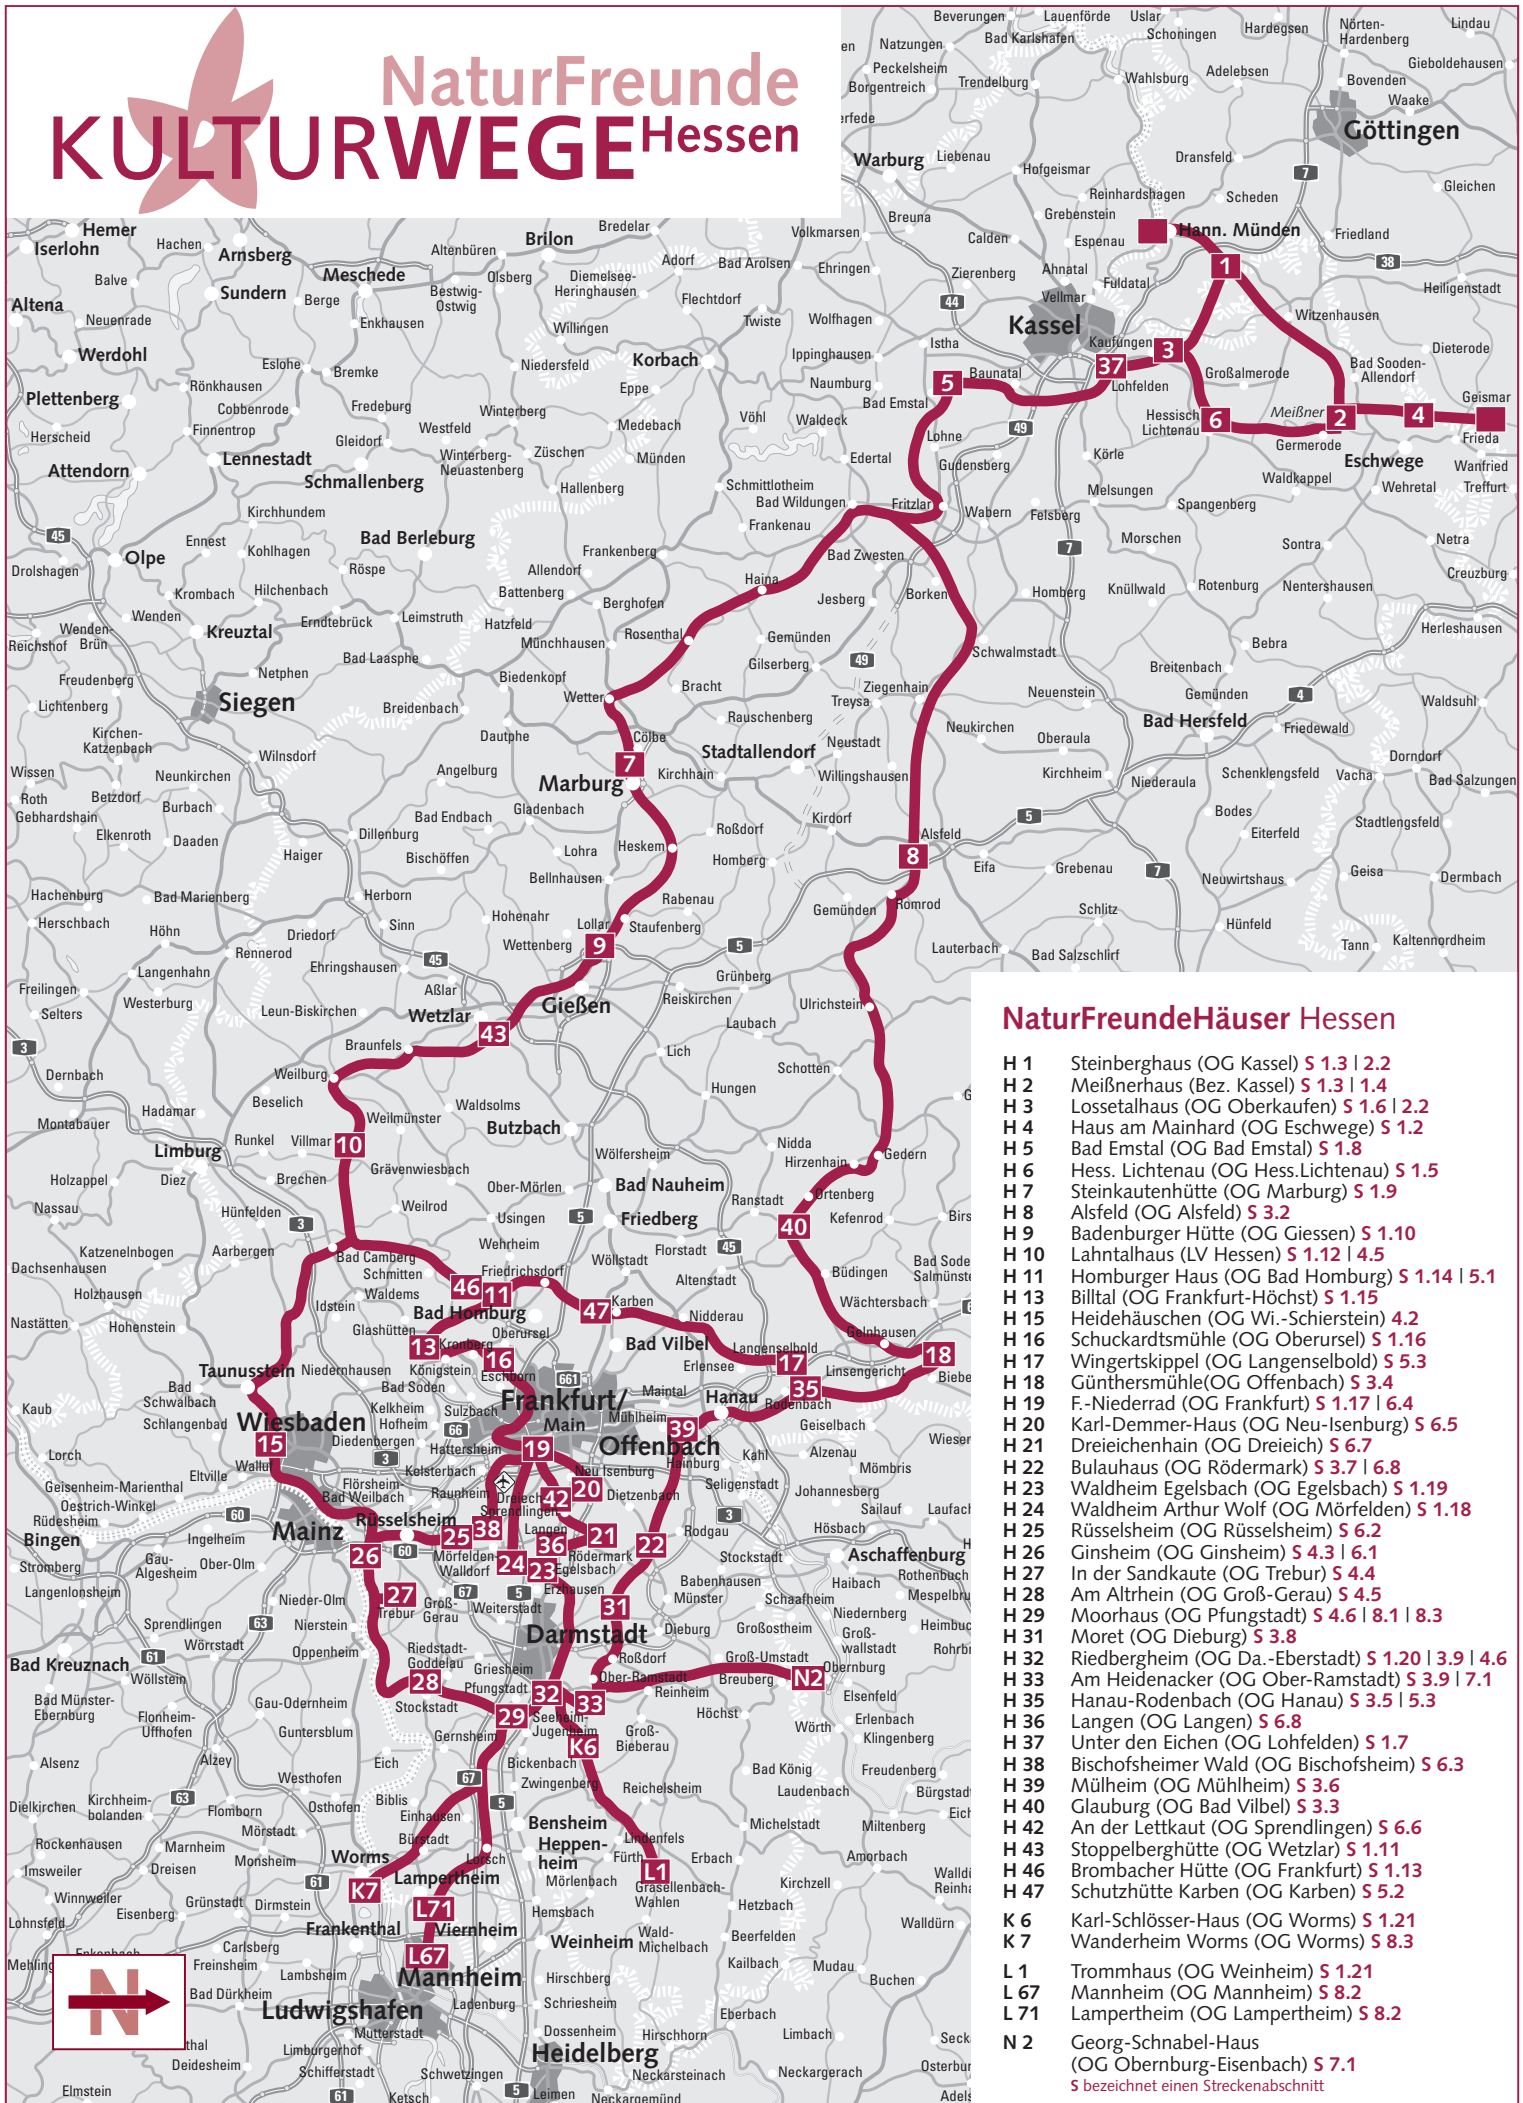

NaturFreunde KULTURWEGE Hessen

NaturFreunde Häuser Hessen

- H 1 Steinberghaus (OG Kassel) § 1.3 | 2.2
 - H 2 Meißnerhaus (Bez. Kassel) § 1.3 | 1.4
 - H 3 Lossetalhaus (OG Oberkaufen) § 1.6 | 2.2
 - H 4 Haus am Mainhard (OG Eschwege) § 1.2
 - H 5 Bad Emstal (OG Bad Emstal) § 1.8
 - H 6 Hess. Lichtenau (OG Hess. Lichtenau) § 1.5
 - H 7 Steinkautenhütte (OG Marburg) § 1.9
 - H 8 Alsfeld (OG Alsfeld) § 3.2
 - H 9 Badenburger Hütte (OG Giessen) § 1.10
 - H 10 Lahntalhaus (LV Hessen) § 1.12 | 4.5
 - H 11 Homburger Haus (OG Bad Homburg) § 1.14 | 5.1
 - H 13 Billtal (OG Frankfurt-Höchst) § 1.15
 - H 15 Heidehäuschen (OG Wi.-Schierstein) 4.2
 - H 16 Schuckardtsmühle (OG Oberursel) § 1.16
 - H 17 Wingertskippel (OG Langenselbold) § 5.3
 - H 18 Günthersmühle (OG Offenbach) § 3.4
 - H 19 F.-Niederrad (OG Frankfurt) § 1.17 | 6.4
 - H 20 Karl-Demmer-Haus (OG Neu-Isenburg) § 6.5
 - H 21 Dreieichenhain (OG Dreieich) § 6.7
 - H 22 Bulauhaus (OG Rödermark) § 3.7 | 6.8
 - H 23 Waldheim Egelsbach (OG Egelsbach) § 1.19
 - H 24 Waldheim Arthur Wolf (OG Mörfelden) § 1.18
 - H 25 Rüsselsheim (OG Rüsselsheim) § 6.2
 - H 26 Ginsheim (OG Ginsheim) § 4.3 | 6.1
 - H 27 In der Sandkaute (OG Trebur) § 4.4
 - H 28 Am Altrhein (OG Groß-Gerau) § 4.5
 - H 29 Moorhaus (OG Pfungstadt) § 4.6 | 8.1 | 8.3
 - H 31 Moret (OG Dieburg) § 3.8
 - H 32 Riedbergheim (OG Da.-Eberstadt) § 1.20 | 3.9 | 4.6
 - H 33 Am Heidenacker (OG Ober-Ramstadt) § 3.9 | 7.1
 - H 35 Hanau-Rodenbach (OG Hanau) § 3.5 | 5.3
 - H 36 Langen (OG Langen) § 6.8
 - H 37 Unter den Eichen (OG Lohfelden) § 1.7
 - H 38 Bischofsheimer Wald (OG Bischofsheim) § 6.3
 - H 39 Mülheim (OG Mülheim) § 3.6
 - H 40 Glauburg (OG Bad Vilbel) § 3.3
 - H 42 An der Lettkaut (OG Spremlingen) § 6.6
 - H 43 Stoppelberghütte (OG Wetzlar) § 1.11
 - H 46 Brombacher Hütte (OG Frankfurt) § 1.13
 - H 47 Schutzhütte Karben (OG Karben) § 5.2
 - K 6 Karl-Schlösser-Haus (OG Worms) § 1.21
 - K 7 Wanderheim Worms (OG Worms) § 8.3
 - L 1 Trommhaus (OG Weinheim) § 1.21
 - L 67 Mannheim (OG Mannheim) § 8.2
 - L 71 Lampfertheim (OG Lampfertheim) § 8.2
 - N 2 Georg-Schnabel-Haus (OG Obernburg-Eisenbach) § 7.1
- § bezeichnet einen Streckenabschnitt